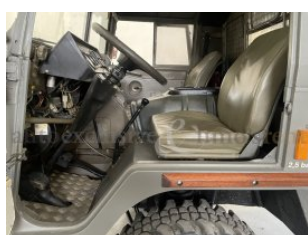

Puch Pinzgauer 710M

IQ1411

Furgone Militare d'epoca	Year: 1973	Price: ----	
KM: 93.297	Engine cubic capacity: 2499	HP: 87	Fuel Type: Gasoline
Exterior Color: Verde		Interior: Pelle verde	

Optionals:

Trazione Integrale

Il Pinzgauer è una famiglia di veicoli fuoristrada a trazione integrale (4x4 e 6x6) e ad alta mobilità, utilizzati principalmente da clienti del settore difesa. Il modello fu originariamente sviluppato alla fine degli anni sessanta e prodotto dalla casa automobilistica Steyr-Daimler-Puch di Graz, in Austria, e così chiamato in riferimento alla razza equina austriaca Pinzgauer (o Noriker). Il Pinzgauer, la cui produzione è continuata fino alla fine del secolo, dismesso a fine vita operativa e venduto sul mercato civile è stato molto popolare fra i collezionisti di veicoli militari, utilizzato dai loro proprietari nelle manifestazioni a tema.

Caratteristiche Tutti i Pinzgauer della prima serie sono equipaggiati con: Motore a 4 cilindri raffreddato ad aria da 2,5 litri, con l'eccezione di alcuni modelli 712 dell'ultima produzione, generalmente allestiti ad ambulanza. potenza certificata DIN: 65 kilowatts (88 PS; 87 bhp) (105 hp SAE) coppia: 180 Newton per metro (133 lbf-ft) Cambio manuale a 5 rapporti, con 2 transfer case Trazione integrale a quattro o sei ruote con differenziale idraulico on-the-fly Sospensioni totalmente indipendenti Backbone telatio tube Differenziali integrati Impianto elettrico a 24 volt Freni a tamburo vacuum assisted Assali